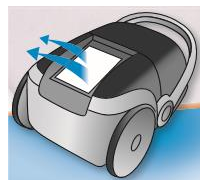

Filtry powietrza wylotowego & filtry silnika

- ✓ Wymiary: dł. x szer. x wys.:
24 x 16,8 x 0,3 cm
- ✓ Indywidualnie docinane
- ✓ Chronią silnik odkurzacza i przedłużają jego trwałość

- ✓ Wymiary: dł. x szer. x wys.:
26 x 20 x 0,4 cm
- ✓ Indywidualnie docinane
- ✓ Filtr powinien być wymieniany najpóźniej co 2 miesiące, w zależności od użytkowania odkurzacza