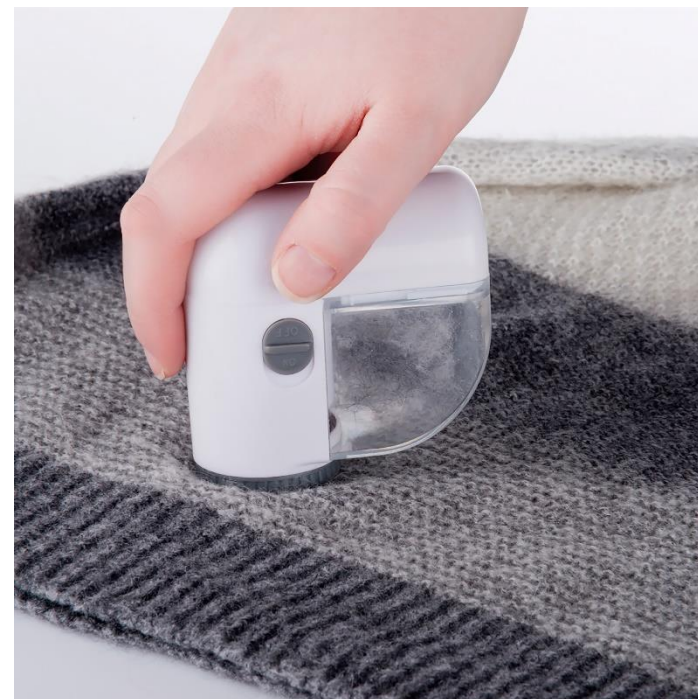

Golarka do ubrań bez baterii

Numer artykułu

Kod kreskowy

Opis

2910060094

871125251693

Golarka do ubrań bez baterii