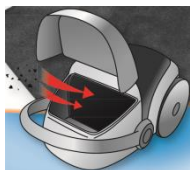

Filtry powietrza wylotowego & filtry silnika

- ✓ Wymiary: dł. x szer. x wys.:
24 x 16,8 x 0,3 cm
- ✓ Indywidualnie docinane
- ✓ Chronią silnik odkurzacza i przedłużają jego trwałość

- ✓ Wymiary: dł. x szer. x wys.:
26 x 20 x 0,4 cm
- ✓ Indywidualnie docinane
- ✓ Filtr powinien być wymieniany najpóźniej co 2 miesiące, w zależności od użytkowania odkurzacza