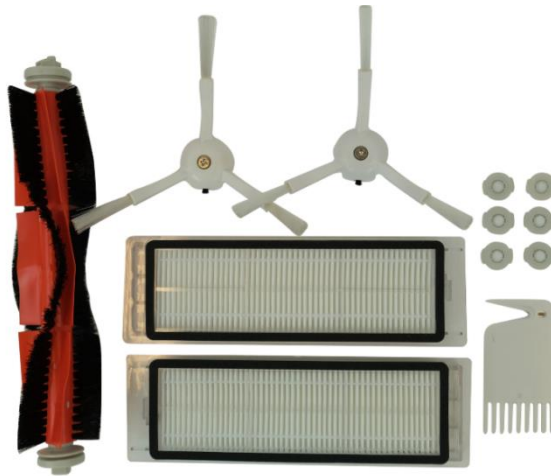

Zestaw wymienny pasujący do Xiaomi Roborock S5, S50, S51, S55, S6, E20, E25, E35

- ✓ Zawiera wszystko, czego potrzebujesz, aby pomóc utrzymać wydajność sprzątania Twojego robota w jednym wygodnym zestawie.
- ✓ Zawartość: 2 filtry HEPA, 2 szczotki narożne, 1 szczotka gumowa, 6 filtrów wodnych, szczotka do czyszczenia filtrów

Numer artykułu	Kod kreskowy	Opis
1190081203	4012074058982	Zestaw wymienny pasujący do Xiaomi Roborock S5, S50, S51, S55, S6, E20, E25, E35