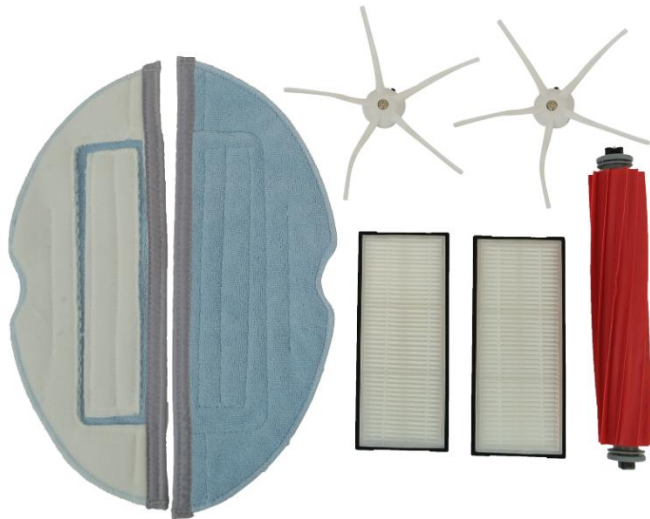

Zestaw wymienny pasujący do Xiaomi Roborock S7, T7, T7 plus

- ✓ Zawiera wszystko, czego potrzebujesz, aby pomóc utrzymać wydajność sprzątania Twojego robota w jednym wygodnym zestawie.
- ✓ Zawartość: 2 filtry HEPA, 2 szczotki narożne, 1 szczotka gumowa, 2 nakładki z mikrofibry