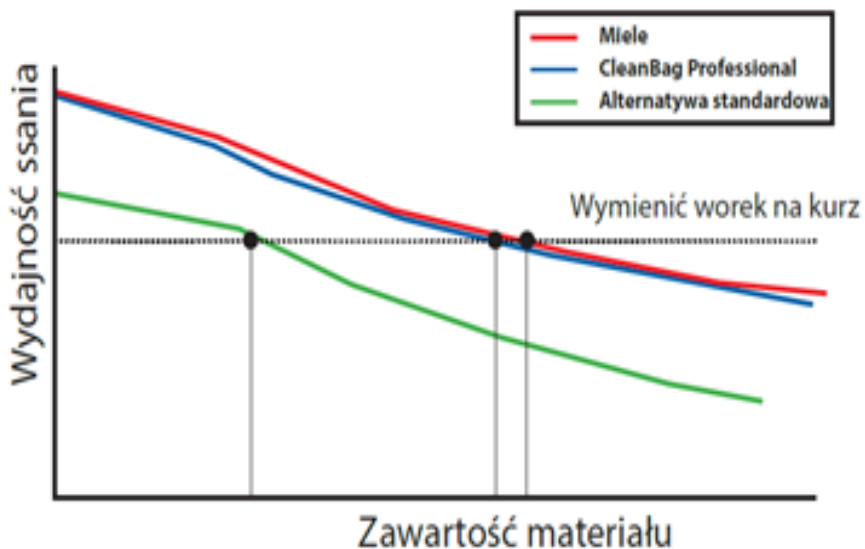

Worki do odkurzaczy do Miele CleanBag Professional

- ✓ 5 warstw filtrujących 99,9% najdrobniejszych cząsteczek kurzu
- ✓ Idealne rozwiązanie dla alergików
- ✓ Made in Germany
- ✓ 5 worków+ 2 filtry

- ✓ Dzięki unikalnemu połączeniu 5 różnych warstw, włóknina o specjalnej strukturze włókien filtruje znacznie więcej drobnych cząsteczek kurzu i zatrzymuje bezpiecznie w worku alergeny w postaci pyłków, zarodników pleśni, odchodów roztoczy i bakterii
- ✓ Uszczelka higieniczna - dzięki temu przy wymianie i utylizacji worka nie wydostaje się kurz. Gumowy pierścień uszczelniający zapobiega zasysaniu przez silnik zanieczyszczonego powietrza, ponieważ worek na kurz jest dobrze dopasowany. Nie zmniejsza to wydajności odkurzacza. Zapobiega to również cofaniu się kurzu do komory workeczka, co wydłuża żywotność odkurzacza.
- ✓ Jakość potwierdzona certyfikatem - jakość worków na kurz CleanBag Professional została sprawdzona przez niezależny instytut badawczy TÜV.