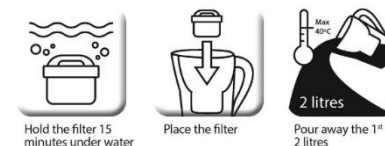

Instructions for use

Numer artykułu	Kod kreskowy	Opis
8890000570	4012074058197	Filtr do wody pasuje do Brita: MAXTRA, MAXTRA+, PerfectFit (nowe modele dzbanków) w folii Scanpart