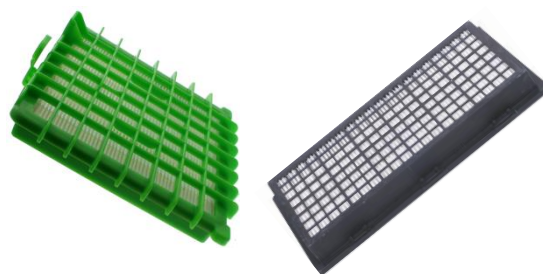

Like original: ZR002901

Miele

S 241 I > 256 I
S 269 I > 282 I
S 290 > 299
S 300 I > 399 I
S 400 I > 499 I
S 500 > 599

S 600 > 699
S 700 > 799
S 800 > 899
S 2 - S 2000 > 2999*
S 7 - S 7000 > 7999

Classic C1
Complete C1
Dynamic U1